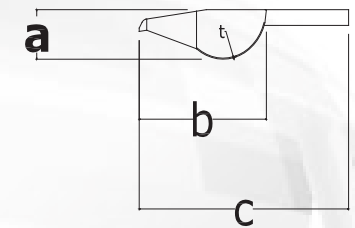

APPLICATION AREAS:

- Production department
- Sterile areas
- Weight room
- Quality room
- Warehouse

MODELO	CAPACIDAD	DIÁMETRO	LARGO	LARGO TOTAL	ESPESOR	PESO
ARTICLE NO	CAPACITY	WIDTH	OVERALL	THICKNESS	CAPACITY	WEIGHT
	kg	a kg	b mm	c mm	t mm	kg
*A-CUC-000	0.075	60.0	75	145.0	1.2	0.068
A-CUC-001	0.125	54.8	90	212.7	1.2	0.107
A-CUC-002	0.250	70.0	155	250.0	1.2	0.198
A-CUC-003	0.500	89.1	170	297.0	1.2	0.372
A-CUC-004	1.000	112.3	220	360.0	1.2	0.550
A-CUC-005	2.000	153.7	300	445.0	1.2	0.970